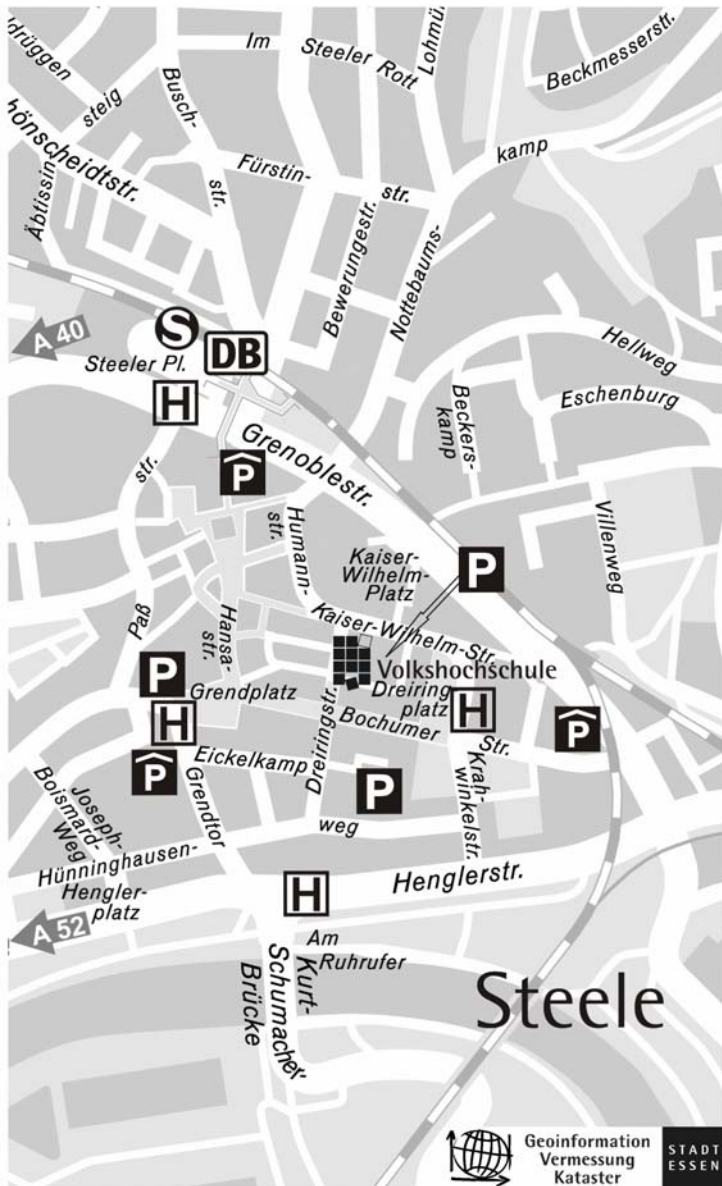

So erreichen Sie das Kulturforum in Essen-Steele

Anfahrtsskizze

Kulturforum Steele
Dreiringstr. 7
45276 Essen

Anreise mit der Bahn

Es empfiehlt sich die Anreise mit dem ÖPNV. Vom Hauptbahnhof Essen erreichen Sie den Bahnhof Steele mit allen öffentlichen Verkehrsmitteln. Von dort ist das Kulturforum in wenigen Minuten zu Fuß zu erreichen.

Anreise mit dem PKW

Über die A 40:

Ausfahrt 27, Ausfahrt Essen-Kray / Essen-Steele. Der Krayer Straße in Richtung Essen-Steele bis zum Ende folgen. Links abbiegen in die Grenoblestr. Rechts in die Humannstr. Und im weiteren Verlauf der Kaiser-Wilhelm-Straße bis zur Dreiringstr. (rechts) folgen.

Über die A 52:

Ausfahrt 30, Ausfahrt Essen-Bergerhausen / Essen-Kupferdreh. Der Ruhrallee in Richtung Kupferdreh / Bergerhausen folgen. Nach links abbiegen auf die Westfalenstraße: Weiter links der Westfalenstraße folgen. Über die Paßstr., rechts über die Grenoblestr. Anschließend rechts in die Humannstr. und im weiteren Verlauf der Kaiser-Wilhelm-Straße bis zur Dreiringstr. (rechts) folgen.