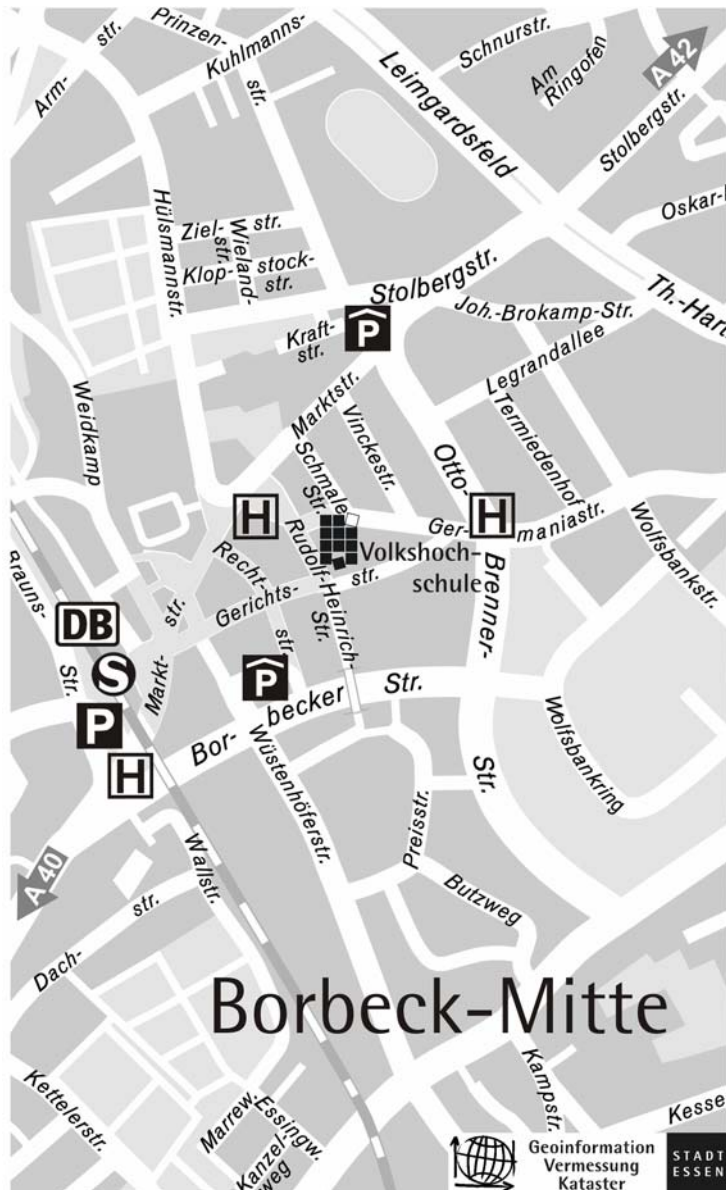

So erreichen Sie die Volkshochschule in Borbeck

Anfahrtsskizze

Volkshochschule Essen
Außenstelle Borbeck
Gerichtsstr. 20
45355 Essen

Anreise mit der Bahn

Es empfiehlt sich die Anreise mit öffentlichen Verkehrsmitteln. Der Bahnhof Borbeck ist mit allen öffentlichen Verkehrsmitteln zu erreichen. Von dort sind es wenige Gehminuten durch die Fußgängerzone Borbeck bis zur Volkshochschule.

Anreise mit dem PKW

Von Norden:

Über die A 42, Abfahrt Essen-Borbeck Richtung Essen, rechts die Alte Bottroper Str. und Stolbergstr. in die Borbecker Innenstadt.

Von Süden:

Über die A 40, Abfahrt Mülheim-Winkhausen, die Aktienstr. in Richtung Essen. Anschließend rechts auf die Frintroper Str. in Richtung Stadtmitte. Danach links die Schloßstr. Im weiteren Verlauf über die Borbecker Str. links in die Otto-Brenner-Str. und weiter in die Borbecker Innenstadt.